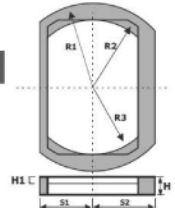

Tx 4052 10b

Adaptery Tx 4052-10b wg. DIN4052-10B								
Index	H(mm)	H1(mm)	S1(mm)	S2(mm)	R1(mm)	R2(mm)	R3(mm)	waga(kg)
T24052-10B	54	26	158	185	250	225	200	4,1

INFORMACJE TECHNICZNE ORAZ WYCENY INWESTYCYJNE U NASZYCH DORADCÓW

TAŚMY I FOLIE
BUDOWLANE

TAŚMY I FOLIE
OPAKOWANIOWE

MATERIAŁY IZOLUJĄCE
I USZCZELNIAJĄCE

SYSTEMY DOCIEPLEŃ
BUDYNKÓW

BEZPIECZEŃSTWO
I HIGIENA PRACY