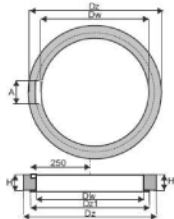

TX 425

Adaptery TX 425							
Index	H(mm)	H1(mm)	A(mm)	Dw(mm)	Dz1(mm)	Dz2(mm)	waga(kg)
TX425	70	65	90	453	500	560	7,5